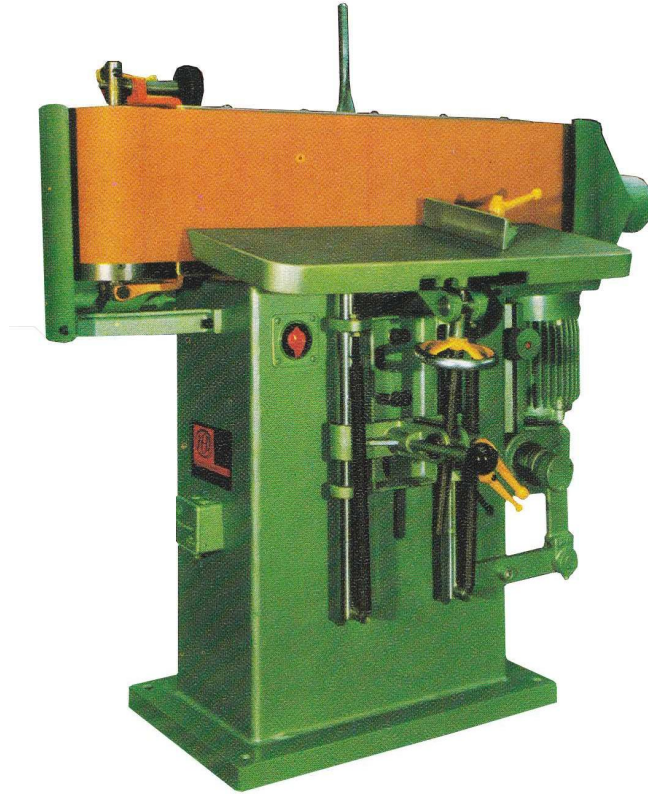

Hochkantbandschleifmaschine mit Oszillation - Type H 40

Preis: auf Anfrage !

Nr.: M 351, Fabrikat: KED-Ehemann, Bj. 1978

Technische Daten:

Nutzbare Schleifbreite:	750 mm
Schleifhöhe max.:	400 mm
Arbeitstisch:	750 x 300 mm
Farbanstrich:	RAL 6011 grün